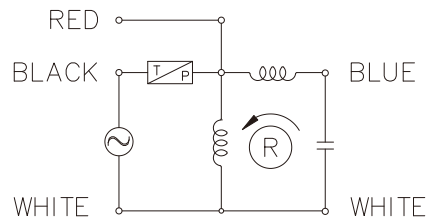

ICE MAKER MOTOR

80W

Ø120mm

CONNECTOR TYPE

DIMENSIONS

K12IP80N□ + KGJ SERIES

CONNECTION DIAGRAMS

※ 出力軸から見た場合 CCW

SPECIFICATIONS

80W 連続定格, 4極

Model		Voltage (V)	Frequency (Hz)	Current (A)	Start T. (N·m/kgf·cm)	Rated T. (N·m/kgf·cm)	Speed (rpm)	Condenser (μF)
K12IP80NJ	単相	100	50	1.6	0.38/3.8	0.56/5.6	1400	25
			60			0.47/4.7	1670	
K12IP80NC		220	50	0.8	0.38/3.8	0.56/5.6	1400	6
			60	0.75		0.47/4.7	1670	