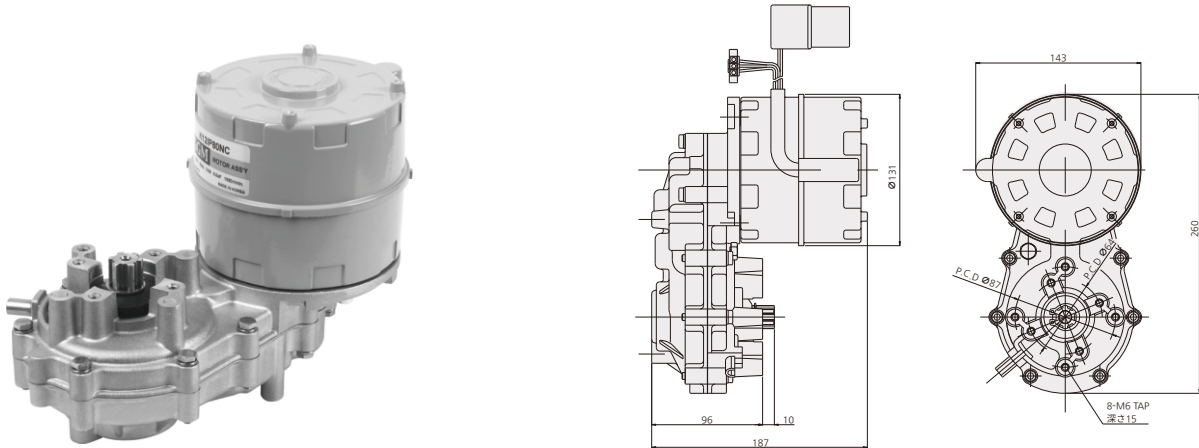

ICE MAKER MOTOR

80W

Ø120mm

CONNECTOR TYPE

DIMENSIONS

K12IP80N□ + KGJ SERIES

CONNECTION DIAGRAMS

※ 出力軸から見た場合 CCW

SPECIFICATIONS

80W 連続定格, 4極

Model		Voltage (V)	Frequency (Hz)	Current (A)	Start T. (N·m/kgf·cm)	Rated T. (N·m/kgf·cm)	Speed (rpm)	Condenser (μF)
K12IP80NJ	単相	100	50	1.6	0.38/3.8	0.56/5.6	1400	25
			60			0.47/4.7	1670	
K12IP80NC		220	50	0.8	0.38/3.8	0.56/5.6	1400	6
			60	0.75		0.47/4.7	1670	